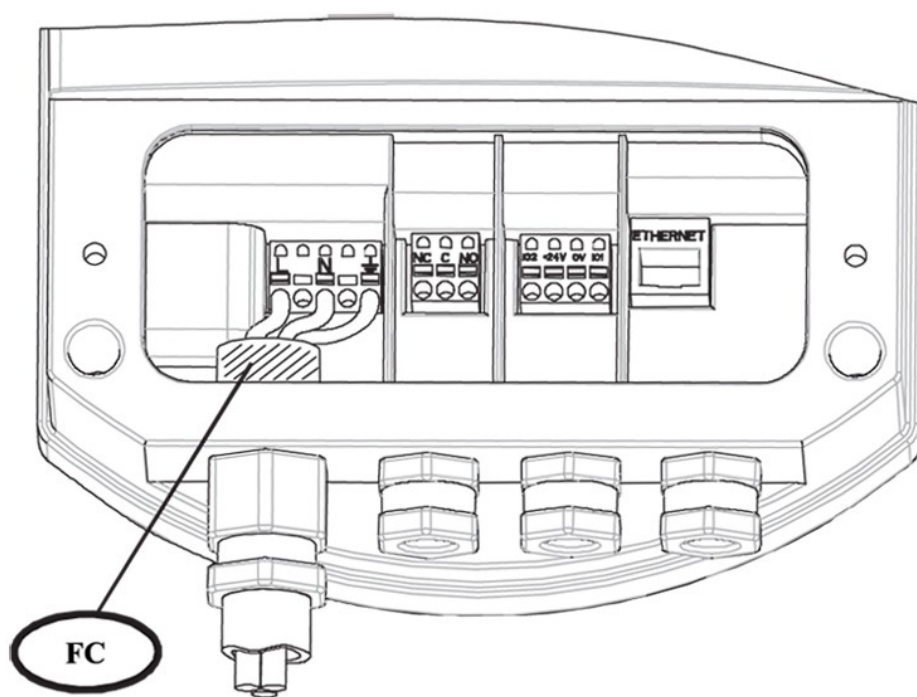

# Чертеж и эл. схема: NMT LAN C 80/180F PN6

1

2

3

4

**по вопросам продаж и поддержки обращайтесь:**

Астана +7(7172)727-132, Волгоград (844)278-03-48, Воронеж (473)204-51-73, Екатеринбург (343)384-55-89, Казань (843)206-01-48,  
 Краснодар (861)203-40-90, Красноярск (391)204-63-61, Москва (495)268-04-70, Нижний Новгород (831)429-08-12,  
 Новосибирск (383)227-86-73, Ростов-на-Дону (863)308-18-15, Самара (846)206-03-16, Санкт-Петербург (812)309-46-40,  
 Саратов (845)249-38-78, Уфа (347)229-48-12  
**единый адрес [imp@nt-rt.ru](mailto:imp@nt-rt.ru)**  
**веб-сайт [imp.nt-rt.ru](http://imp.nt-rt.ru)**