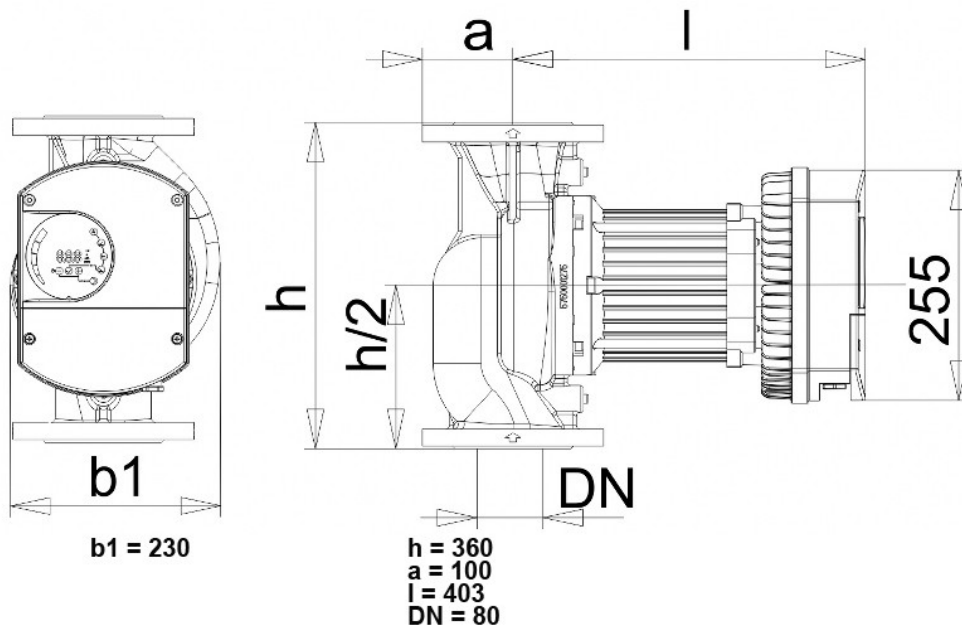

Чертеж и эл. схема: NMT LAN C 80/180F PN6