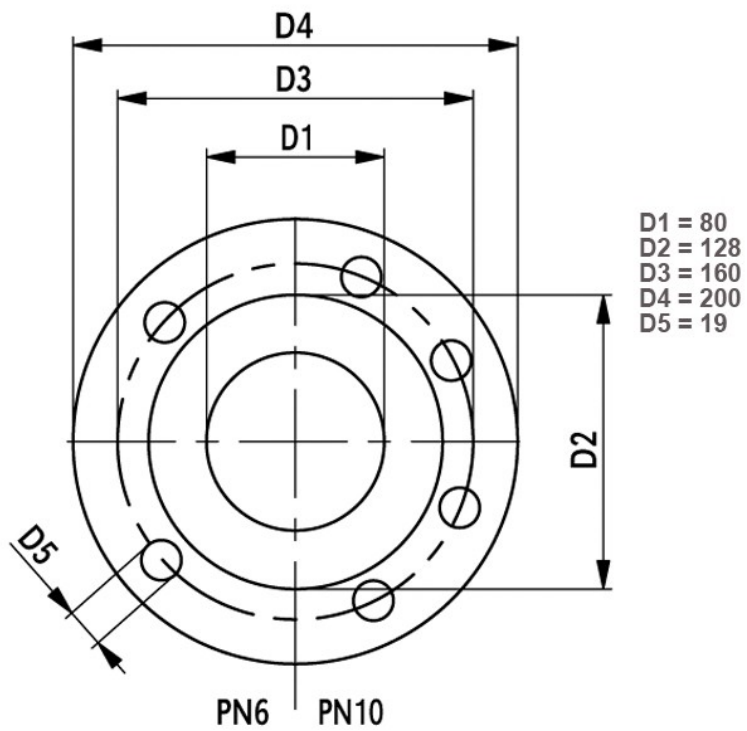

Чертеж и эл. схема: NMT LAN C 80/180F PN6

1

2