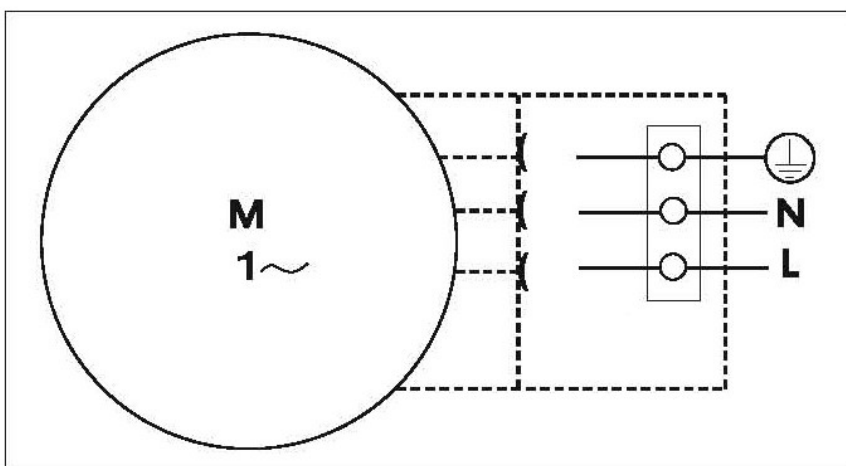

# Чертеж и эл. схема: NMT LAN C 80/180F PN6

1

2

3

4

**по вопросам продаж и поддержки обращайтесь:**

Астана +7(7172)727-132, Волгоград (844)278-03-48, Воронеж (473)204-51-73, Екатеринбург (343)384-55-89, Казань (843)206-01-48,  
 Краснодар (861)203-40-90, Красноярск (391)204-63-61, Москва (495)268-04-70, Нижний Новгород (831)429-08-12,  
 Новосибирск (383)227-86-73, Ростов-на-Дону (863)308-18-15, Самара (846)206-03-16, Санкт-Петербург (812)309-46-40,  
 Саратов (845)249-38-78, Уфа (347)229-48-12  
**единый адрес [imp@nt-rt.ru](mailto:imp@nt-rt.ru)**  
**веб-сайт [imp.nt-rt.ru](http://imp.nt-rt.ru)**