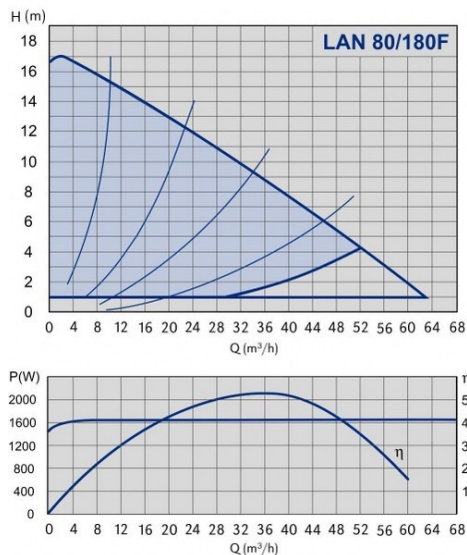

# Техническое описание NMT LAN C 80/180F PN6

Коммуникационный модуль / NMTC (Интернет соединение, Modbus RTU связи, аналоговый вход управления 0-10 В, три цифровых входа, один релейный выход).

**АРТИКУЛ:** 979523717  
**Индекс энергоэффективности:** EEI ≤ 0,24 - Part 2

## ТЕХНИЧЕСКИЕ ДАННЫЕ:

**Максимальная производительность Q:** 63 м<sup>3</sup>/ч  
**Максимальная высота подъема H:** 17 м  
**Номинальное давление:** PN 6 бар

## ЭЛЕКТРИЧЕСКИЕ ПАРАМЕТРЫ::

**Мощность:** 20-1600 Вт  
**Номинальный ток:** 7,3 А  
**Напряжение:** 1 ~ 230 V  
**Класс изоляции:** H  
**Степень защиты:** IP 44