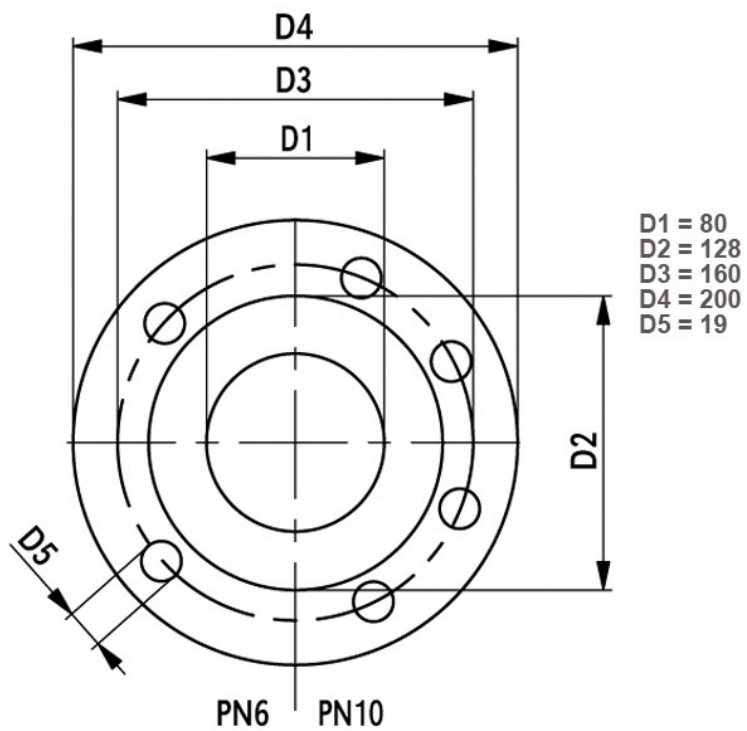

2

3

по вопросам продаж и поддержки обращайтесь:
Астана +7(7172)727-132, Волгоград (844)278-03-48, Воронеж (473)204-51-73, Екатеринбург (343)384-55-89, Казань (843)206-01-48,
Краснодар (861)203-40-90, Красноярск (391)204-63-61, Москва (495)268-04-70, Нижний Новгород (831)429-08-12,
Новосибирск (383)227-86-73, Ростов-на-Дону (863)308-18-15, Самара (846)206-03-16, Санкт-Петербург (812)309-46-40,
Саратов (845)249-38-78, Уфа (347)229-48-12
единый адрес imp@nt-rt.ru
веб-сайт imp.nt-rt.ru