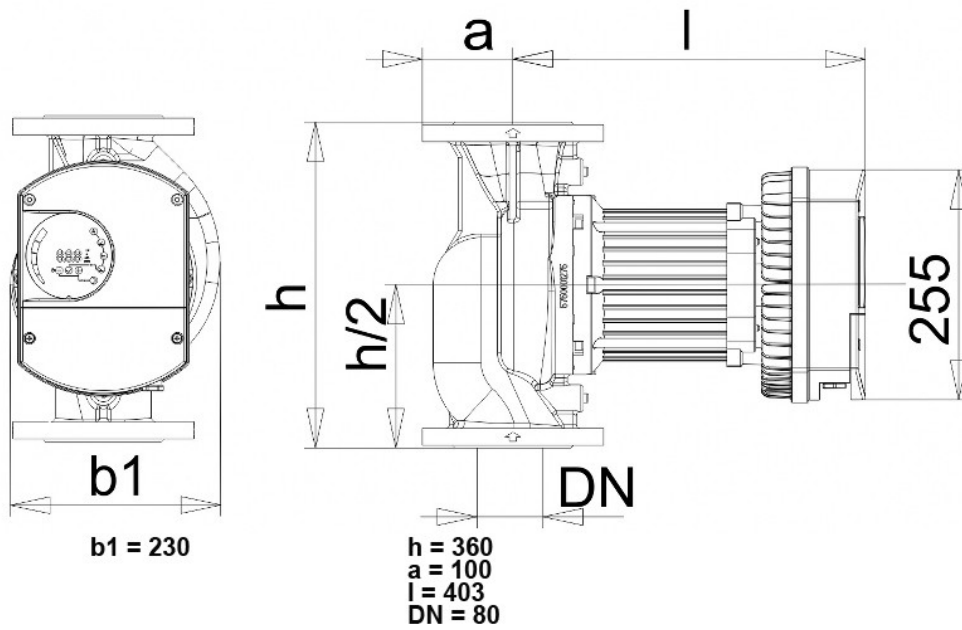

Чертеж и эл. схема: NMT LAN C 80F PN6

4

1