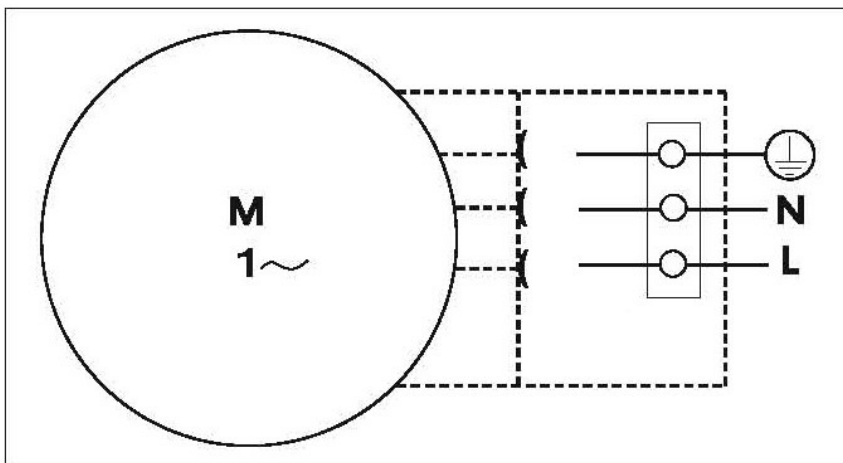

# Чертеж и эл. схема: NMT LAN C 80F PN6

4

1

2

3

по вопросам продаж и поддержки обращайтесь:  
 Астана +7(7172)727-132, Волгоград (844)278-03-48, Воронеж (473)204-51-73, Екатеринбург (343)384-55-89, Казань (843)206-01-48,  
 Краснодар (861)203-40-90, Красноярск (391)204-63-61, Москва (495)268-04-70, Нижний Новгород (831)429-08-12,  
 Новосибирск (383)227-86-73, Ростов-на-Дону (863)308-18-15, Самара (846)206-03-16, Санкт-Петербург (812)309-46-40,  
 Саратов (845)249-38-78, Уфа (347)229-48-12  
 единый адрес [imp@nt-rt.ru](mailto:imp@nt-rt.ru)  
 веб-сайт [imp.nt-rt.ru](http://imp.nt-rt.ru)