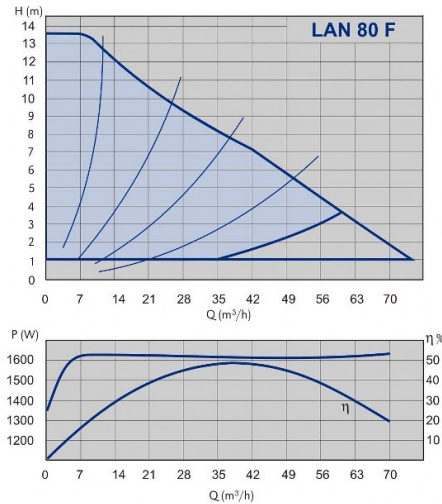

# Техническое описание: NMT LAN C 80F PN6

Коммуникационный модуль / NMTС (Интернет соединение, Modbus RTU связи, аналоговый вход управления 0-10 В, три цифровых входа, один релейный выход).

**Артикул:** 979523615  
**Индекс энергоэффективности:** EEI ≤ 0,23 - Part 2

## ТЕХНИЧЕСКИЕ ДАННЫЕ:

**Максимальная производительность Q:** 78 м<sup>3</sup>/ч  
**Максимальная высота подъема H:** 13 м  
**Номинальное давление:** PN 6 бар

## ЭЛЕКТРИЧЕСКИЕ ПАРАМЕТРЫ::

**Мощность:** 45 - 1600 Вт  
**Номинальный ток:** 6,9 А  
**Напряжение:** 1 ~ 230 V  
**Класс изоляции:** H  
**Степень защиты:** IP 44