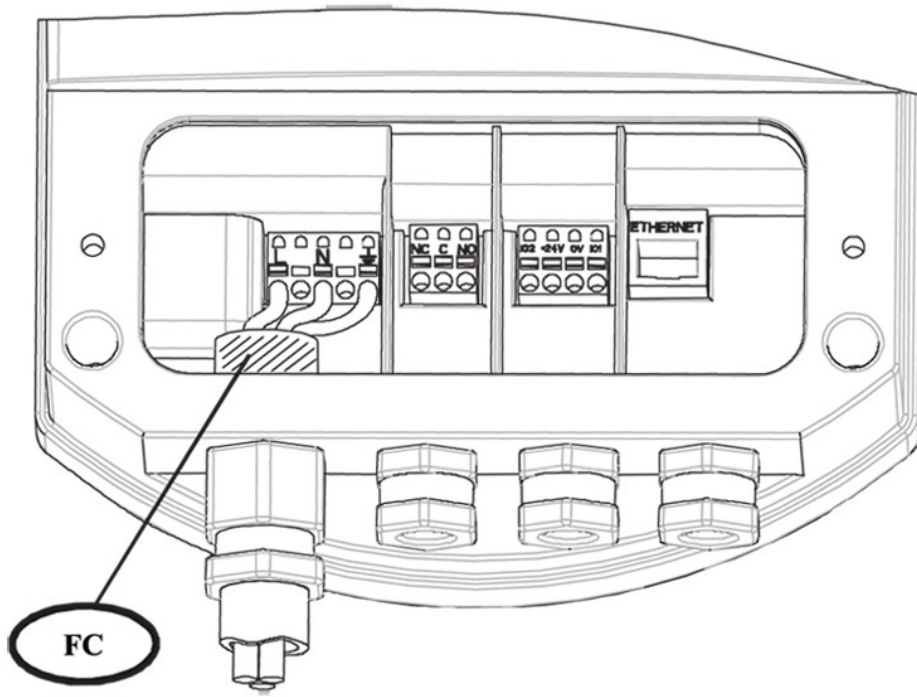

Чертеж и эл. схема: NMT LAN C 80F PN6

4