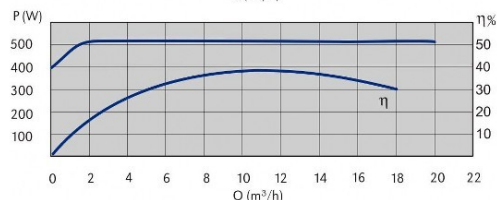

Техническое описание: NMT SAN LAN C 40F

Коммуникационный модуль / NMTС (Интернет соединение, Modbus RTU связи, аналоговый вход управления 0-10 В, три цифровых входа, один релейный выход).

Артикул: 979523609
Индекс энергоэффективности: EEI ≤ 0,27 - Part 2

ТЕХНИЧЕСКИЕ ДАННЫЕ:

Максимальная производительность Q: 25 м³/ч
Максимальная высота подъема H: 13 м
Номинальное давление: PN 6/10 бар

ЭЛЕКТРИЧЕСКИЕ ПАРАМЕТРЫ:

Мощность: 20 - 500 Вт
Номинальный ток: 2,2 А
Напряжение: 1 ~ 230 V
Класс изоляции: H
Степень защиты: IP 44

МОНТАЖ И ХАРАКТЕРИСТИКИ ЖИДКОСТИ:

Размер фланца: DN 40
Монтажная длина: 250 мм
Температурный диапазон жидкости: -10 – +110 °С
Диапазон рабочей температуры: 0 – 40 °С
Максимальное давление при 50/80/110°С: 0,05/0,08/1,4 бар

МАТЕРИАЛЫ:

Рабочее колесо: нержавеющей сталь
Материал корпуса: бронза

ДРУГОЕ:

Конструкция корпуса: одинарная
Вес нетто: 26 кг

по вопросам продаж и поддержки обращайтесь:

Астана +7(7172)727-132, Волгоград (844)278-03-48, Воронеж (473)204-51-73, Екатеринбург (343)384-55-89, Казань (843)206-01-48, Краснодар (861)203-40-90, Красноярск (391)204-63-61, Москва (495)268-04-70, Нижний Новгород (831)429-08-12, Новосибирск (383)227-86-73, Ростов-на-Дону (863)308-18-15, Самара (846)206-03-16, Санкт-Петербург (812)309-46-40, Саратов (845)249-38-78, Уфа (347)229-48-12

единый адрес imp@nt-rt.ru
веб-сайт imp.nt-rt.ru