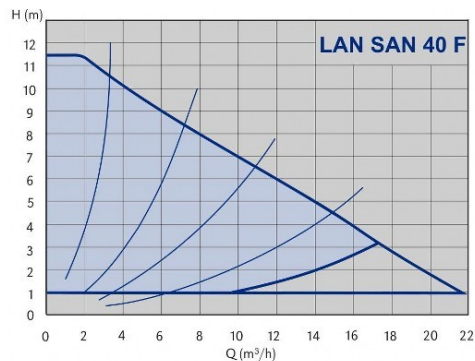

# Техническое описание: NMT SAN LAN C 40F

Коммуникационный модуль / NMTС (Интернет соединение, Modbus RTU связи, аналоговый вход управления 0-10 В, три цифровых входа, один релейный выход).

**Артикул:** 979523609  
**Индекс энергоэффективности:** EEI ≤ 0,27 - Part 2

## ТЕХНИЧЕСКИЕ ДАННЫЕ:

**Максимальная производительность Q:** 25 м<sup>3</sup>/ч  
**Максимальная высота подъема H:** 13 м  
**Номинальное давление:** PN 6/10 бар

## ЭЛЕКТРИЧЕСКИЕ ПАРАМЕТРЫ:

**Мощность:** 20 - 500 Вт  
**Номинальный ток:** 2,2 А  
**Напряжение:** 1 ~ 230 V  
**Класс изоляции:** H  
**Степень защиты:** IP 44