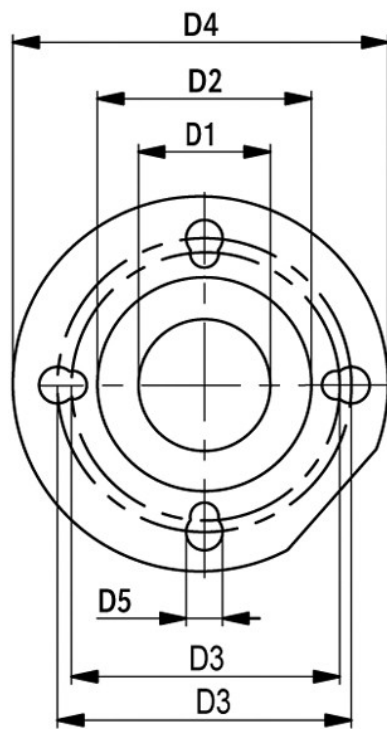

# Чертеж и эл. схема: NMT SAN LAN C 40F

4

1

D1 = 40  
 D2 = 80  
 D3 = 100/110  
 D4 = 150  
 D5 = 14/19

2

3

**по вопросам продаж и поддержки обращайтесь:**

Астана +7(7172)727-132, Волгоград (844)278-03-48, Воронеж (473)204-51-73, Екатеринбург (343)384-55-89, Казань (843)206-01-48,  
 Краснодар (861)203-40-90, Красноярск (391)204-63-61, Москва (495)268-04-70, Нижний Новгород (831)429-08-12,  
 Новосибирск (383)227-86-73, Ростов-на-Дону (863)308-18-15, Самара (846)206-03-16, Санкт-Петербург (812)309-46-40,  
 Саратов (845)249-38-78, Уфа (347)229-48-12