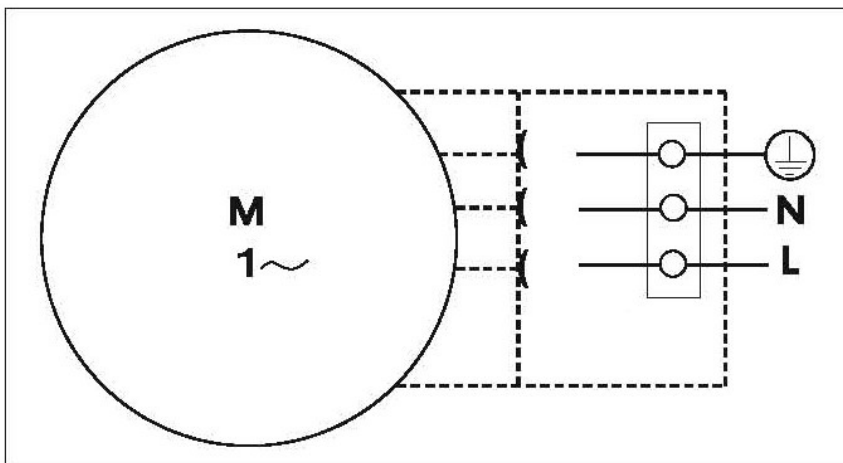

# Чертеж и эл. схема: NMT SAN LAN C 40F

4

1

D1 = 40  
 D2 = 80  
 D3 = 100/110  
 D4 = 150  
 D5 = 14/19

2

3

**по вопросам продаж и поддержки обращайтесь:**

Астана +7(7172)727-132, Волгоград (844)278-03-48, Воронеж (473)204-51-73, Екатеринбург (343)384-55-89, Казань (843)206-01-48,  
 Краснодар (861)203-40-90, Красноярск (391)204-63-61, Москва (495)268-04-70, Нижний Новгород (831)429-08-12,  
 Новосибирск (383)227-86-73, Ростов-на-Дону (863)308-18-15, Самара (846)206-03-16, Санкт-Петербург (812)309-46-40,  
 Саратов (845)249-38-78, Уфа (347)229-48-12