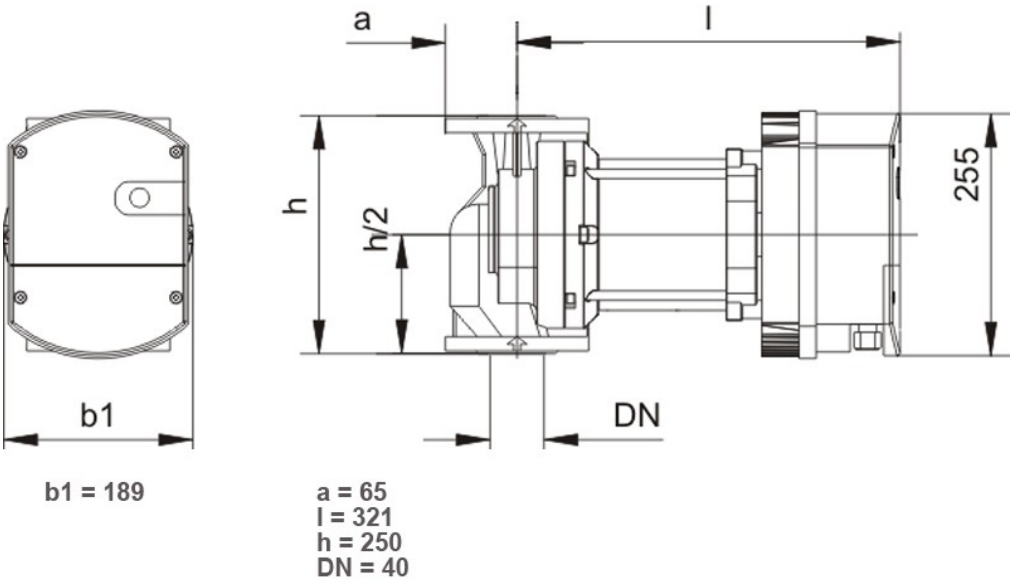

# Чертеж и эл. схема: NMT SAN LAN C 40F

4

1

D1 = 40  
 D2 = 80  
 D3 = 100/110  
 D4 = 150  
 D5 = 14/19

2

3

**по вопросам продаж и поддержки обращайтесь:**

Астана +7(7172)727-132, Волгоград (844)278-03-48, Воронеж (473)204-51-73, Екатеринбург (343)384-55-89, Казань (843)206-01-48,  
 Краснодар (861)203-40-90, Красноярск (391)204-63-61, Москва (495)268-04-70, Нижний Новгород (831)429-08-12,  
 Новосибирск (383)227-86-73, Ростов-на-Дону (863)308-18-15, Самара (846)206-03-16, Санкт-Петербург (812)309-46-40,  
 Саратов (845)249-38-78, Уфа (347)229-48-12