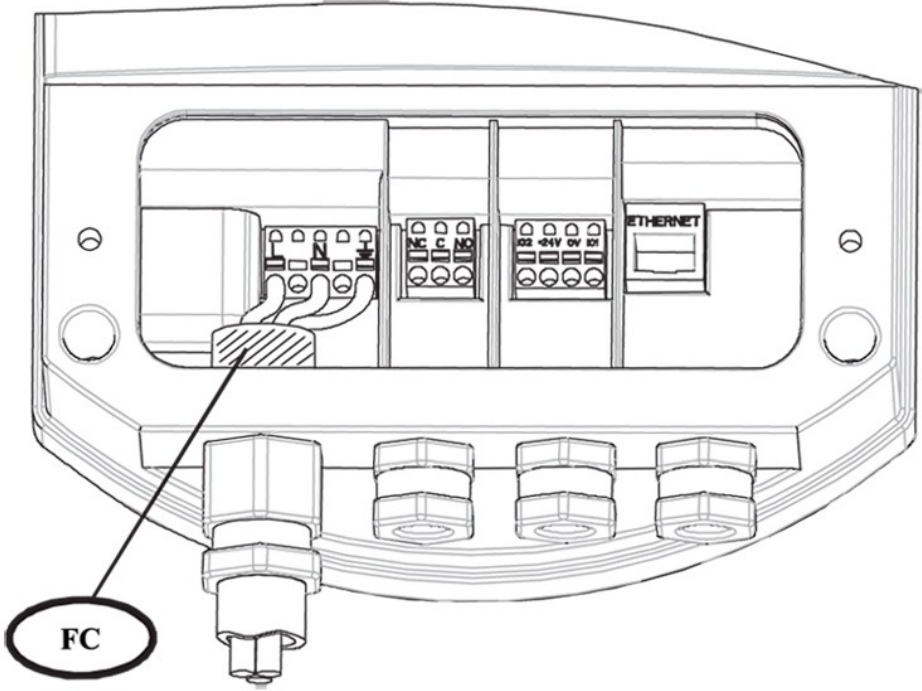

Чертеж и эл. схема: NMT SAN LAN C 40F

4