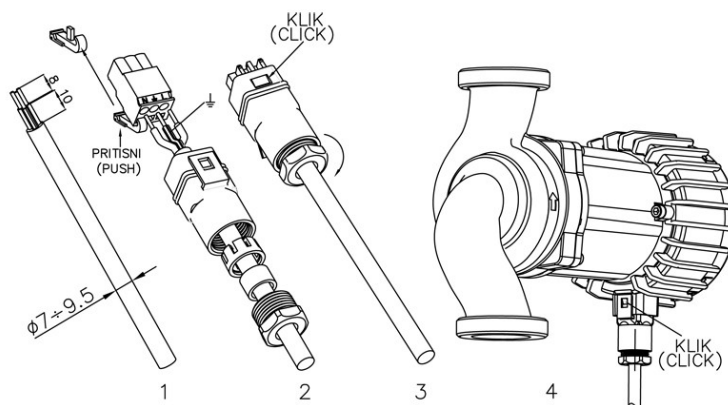

# Чертеж и эл. схема: NMT SMART C 25/40

**D2 = 1 1/2"**    **L = 180**  
**h = 180**        **DN = 25**  
**b = 117**         **I = 222**

7350028 v.2

**по вопросам продаж и поддержки обращайтесь:**

Астана +7(7172)727-132, Волгоград (844)278-03-48, Воронеж (473)204-51-73, Екатеринбург (343)384-55-89, Казань (843)206-01-48,  
 Краснодар (861)203-40-90, Красноярск (391)204-63-61, Москва (495)268-04-70, Нижний Новгород (831)429-08-12,  
 Новосибирск (383)227-86-73, Ростов-на-Дону (863)308-18-15, Самара (846)206-03-16, Санкт-Петербург (812)309-46-40,  
 Саратов (845)249-38-78, Уфа (347)229-48-12