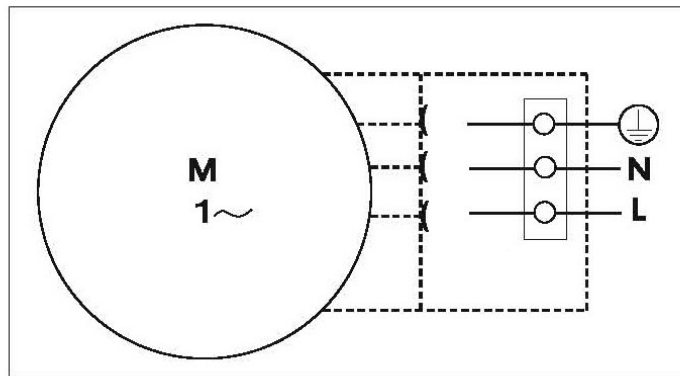

# Чертеж и эл. схема: NMT SMART C 25/40

**D2 = 1 1/2"**    **L = 180**  
**h = 180**        **DN = 25**  
**b = 117**         **I = 222**

7350028 v.2

**по вопросам продаж и поддержки обращайтесь:**

Астана +7(7172)727-132, Волгоград (844)278-03-48, Воронеж (473)204-51-73, Екатеринбург (343)384-55-89, Казань (843)206-01-48,  
 Краснодар (861)203-40-90, Красноярск (391)204-63-61, Москва (495)268-04-70, Нижний Новгород (831)429-08-12,  
 Новосибирск (383)227-86-73, Ростов-на-Дону (863)308-18-15, Самара (846)206-03-16, Санкт-Петербург (812)309-46-40,  
 Саратов (845)249-38-78, Уфа (347)229-48-12