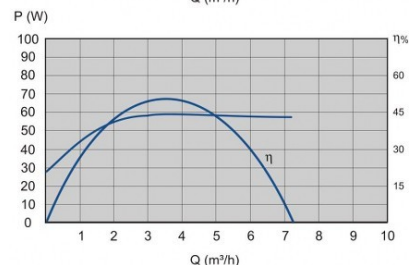

Технические характеристики: NMT SMART C 25/40

Коммуникационный модуль / NMTС (Интернет соединение, Modbus RTU связи, аналоговый вход управления 0-10 В, три цифровых входа, один релейный выход).

Артикул: 979523488
Индекс энергоэффективности: EEI ≤ 0,21 - Part 2

ТЕХНИЧЕСКИЕ ДАННЫЕ:

Максимальная производительность Q: 7,5 м³/ч
Максимальная высота подъема H: 4 м
Номинальное давление: PN 10 бар

ЭЛЕКТРИЧЕСКИЕ ПАРАМЕТРЫ:

Мощность: 10 - 60 Вт
Номинальный ток: 0,1 - 0,5 А
Напряжение: 1 ~ 230 V
Класс изоляции: F
Степень защиты: IP 44

МОНТАЖ И ХАРАКТЕРИСТИКИ ЖИДКОСТИ:

Размер фланца: G 1 1/2 "
Монтажная длина: 180 мм
Температурный диапазон жидкости: +2 – +110 °C
Диапазон рабочей температуры: 0 – 40 °C
Максимальное давление при 50/80/110°C: 0,05/0,8/1,4 бар

МАТЕРИАЛЫ:

Рабочее колесо: технополимер
Материал корпуса: серый чугун

ДРУГОЕ:

Конструкция корпуса: одинарная
Вес нетто: 3,4 кг
Вес брутто: 4,1 кг
Объем упаковки: 0,015295 м³

по вопросам продаж и поддержки обращайтесь:

Астана +7(7172)727-132, Волгоград (844)278-03-48, Воронеж (473)204-51-73, Екатеринбург (343)384-55-89, Казань (843)206-01-48, Краснодар (861)203-40-90, Красноярск (391)204-63-61, Москва (495)268-04-70, Нижний Новгород (831)429-08-12, Новосибирск (383)227-86-73, Ростов-на-Дону (863)308-18-15, Самара (846)206-03-16, Санкт-Петербург (812)309-46-40, Саратов (845)249-38-78, Уфа (347)229-48-12

единый адрес imp@nt-rt.ru
веб-сайт imp.nt-rt.ru