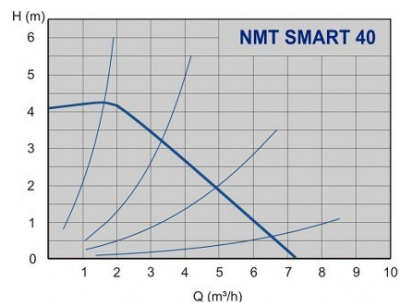

# Технические характеристики: NMT SMART C 25/40

Коммуникационный модуль / NMTС (Интернет соединение, Modbus RTU связи, аналоговый вход управления 0-10 В, три цифровых входа, один релейный выход).

**Артикул:** 979523488  
**Индекс энергоэффективности:** EEI ≤ 0,21 - Part 2

## ТЕХНИЧЕСКИЕ ДАННЫЕ:

**Максимальная производительность Q:** 7,5 м³/ч  
**Максимальная высота подъема H:** 4 м  
**Номинальное давление:** PN 10 бар

## ЭЛЕКТРИЧЕСКИЕ ПАРАМЕТРЫ:

**Мощность:** 10 - 60 Вт  
**Номинальный ток:** 0,1 - 0,5 А  
**Напряжение:** 1 ~ 230 V  
**Класс изоляции:** F  
**Степень защиты:** IP 44