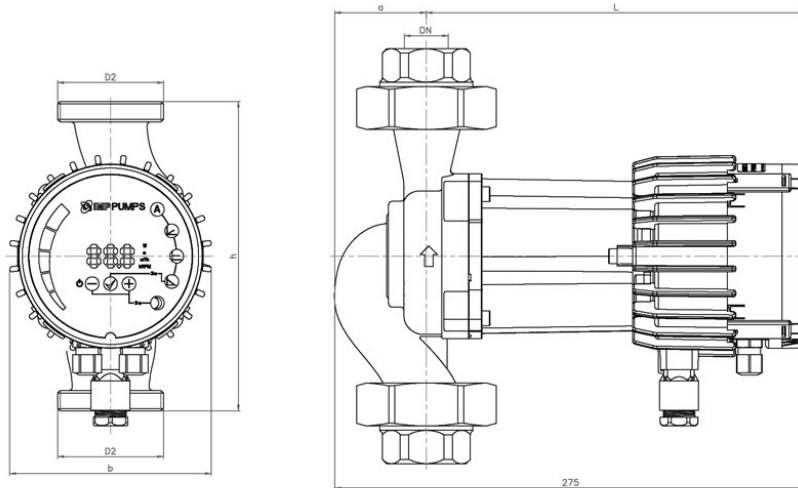

## ТЕХНИЧЕСКИЕ ДАННЫЕ:

**Максимальная производительность Q:** 7,5 м³/ч  
**Максимальная высота подъема H:** 4 м  
**Номинальное давление:** PN 10 бар

## ДРУГОЕ:

**Конструкция корпуса:** одинарная  
**Вес нетто:** 3,4 кг  
**Вес брутто:** 4,1 кг  
**Объем упаковки:** 0,015295 м³

**по вопросам продаж и поддержки обращайтесь:**

Астана +7(7172)727-132, Волгоград (844)278-03-48, Воронеж (473)204-51-73, Екатеринбург (343)384-55-89, Казань (843)206-01-48, Краснодар (861)203-40-90, Красноярск (391)204-63-61, Москва (495)268-04-70, Нижний Новгород (831)429-08-12, Новосибирск (383)227-86-73, Ростов-на-Дону (863)308-18-15, Самара (846)206-03-16, Санкт-Петербург (812)309-46-40, Саратов (845)249-38-78, Уфа (347)229-48-12

# Чертеж и эл. схема: NMT SMART C 25/40

**D2 = 1 1/2"**    **L = 180**  
**h = 180**        **DN = 25**  
**b = 117**         **I = 222**

7350028 v.2

**по вопросам продаж и поддержки обращайтесь:**

Астана +7(7172)727-132, Волгоград (844)278-03-48, Воронеж (473)204-51-73, Екатеринбург (343)384-55-89, Казань (843)206-01-48,  
 Краснодар (861)203-40-90, Красноярск (391)204-63-61, Москва (495)268-04-70, Нижний Новгород (831)429-08-12,  
 Новосибирск (383)227-86-73, Ростов-на-Дону (863)308-18-15, Самара (846)206-03-16, Санкт-Петербург (812)309-46-40,  
 Саратов (845)249-38-78, Уфа (347)229-48-12