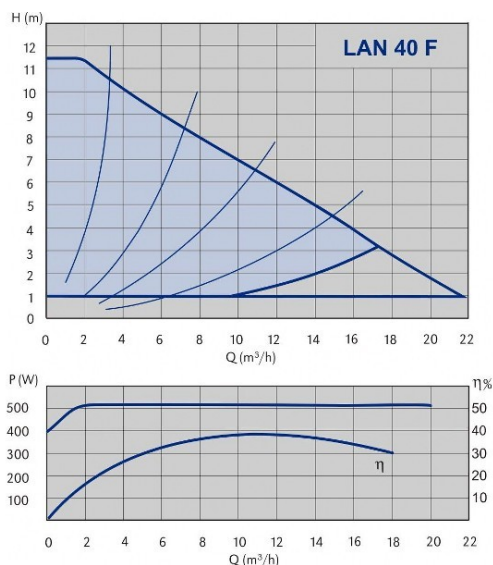

# Техническое описание: NMTD LAN C 40F

Коммуникационный модуль / NMTС (Интернет соединение, Modbus RTU связи, аналоговый вход управления 0-10 В, три цифровых входа, один релейный выход).

**АРТИКУЛ:** 979523625  
**Индекс энергоэффективности:** EEI ≤ 0,27 - Part 2

## ТЕХНИЧЕСКИЕ ДАННЫЕ:

**Максимальная производительность Q:** 25 м<sup>3</sup>/ч  
**Максимальная высота подъема H:** 13 м  
**Номинальное давление:** PN 6/10 бар

## ЭЛЕКТРИЧЕСКИЕ ПАРАМЕТРЫ::

**Мощность:** 20 - 500 Вт  
**Номинальный ток:** 2,2 А  
**Напряжение:** 1 ~ 230 V  
**Класс изоляции:** H  
**Степень защиты:** IP 44