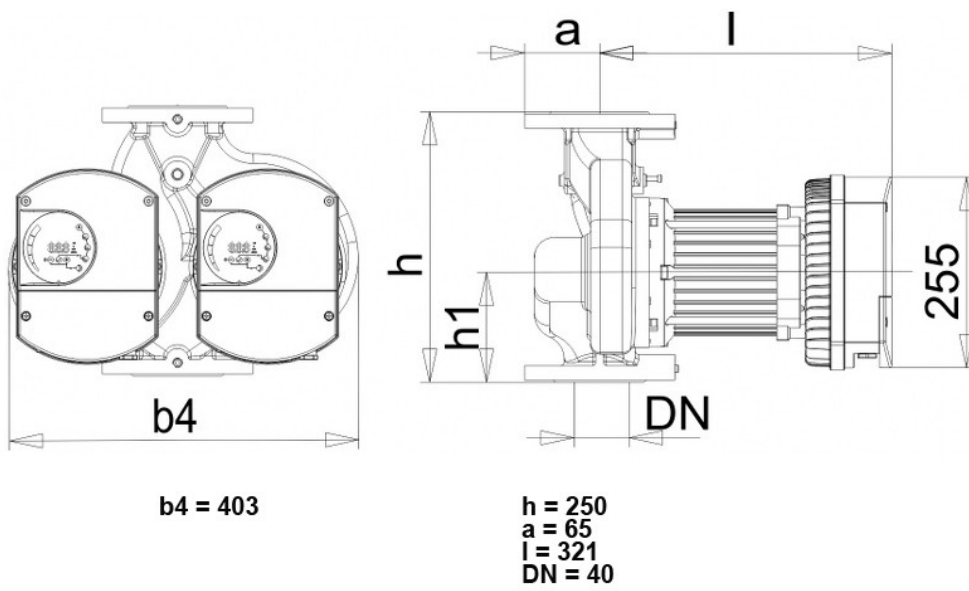

Чертеж и эл. схема: NMTD LAN С 40F

4

1