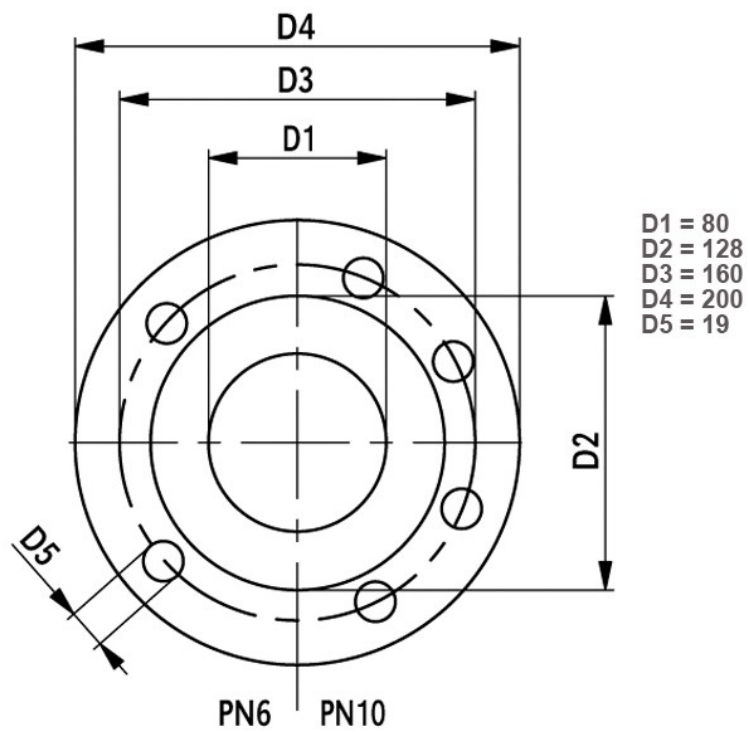

2

3

по вопросам продаж и поддержки обращайтесь:

Астана +7(7172)727-132, Волгоград (844)278-03-48, Воронеж (473)204-51-73, Екатеринбург (343)384-55-89, Казань (843)206-01-48,
Краснодар (861)203-40-90, Красноярск (391)204-63-61, Москва (495)268-04-70, Нижний Новгород (831)429-08-12,
Новосибирск (383)227-86-73, Ростов-на-Дону (863)308-18-15, Самара (846)206-03-16, Санкт-Петербург (812)309-46-40,
Саратов (845)249-38-78, Уфа (347)229-48-12

единый адрес imp@nt-rt.ru

веб-сайт imp.nt-rt.ru