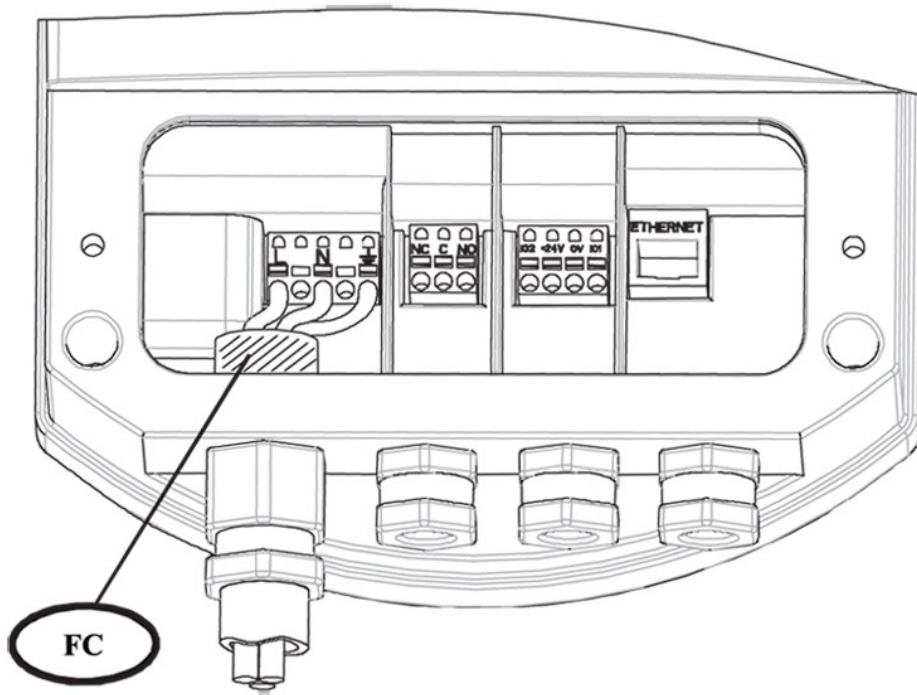

Чертеж и эл. схема: NMTD LAN С 40F

4