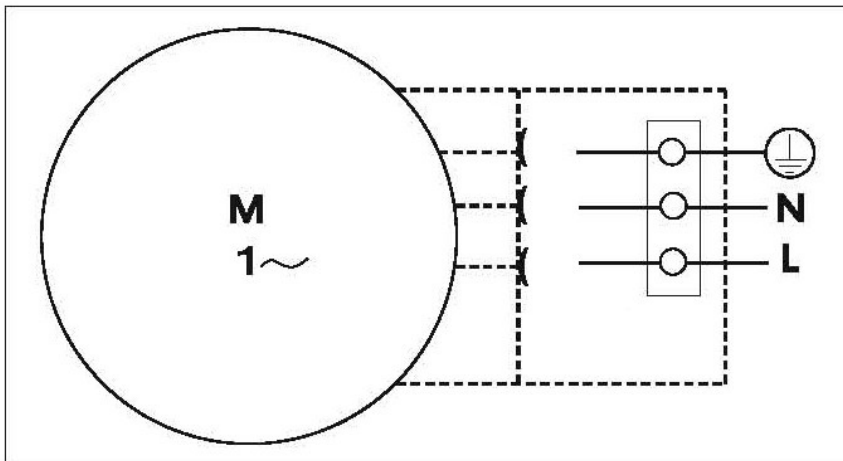

# Чертеж и эл. схема: NMTD LAN С 40F

4

1

2

3

**по вопросам продаж и поддержки обращайтесь:**

Астана +7(7172)727-132, Волгоград (844)278-03-48, Воронеж (473)204-51-73, Екатеринбург (343)384-55-89, Казань (843)206-01-48,  
 Краснодар (861)203-40-90, Красноярск (391)204-63-61, Москва (495)268-04-70, Нижний Новгород (831)429-08-12,  
 Новосибирск (383)227-86-73, Ростов-на-Дону (863)308-18-15, Самара (846)206-03-16, Санкт-Петербург (812)309-46-40,  
 Саратов (845)249-38-78, Уфа (347)229-48-12