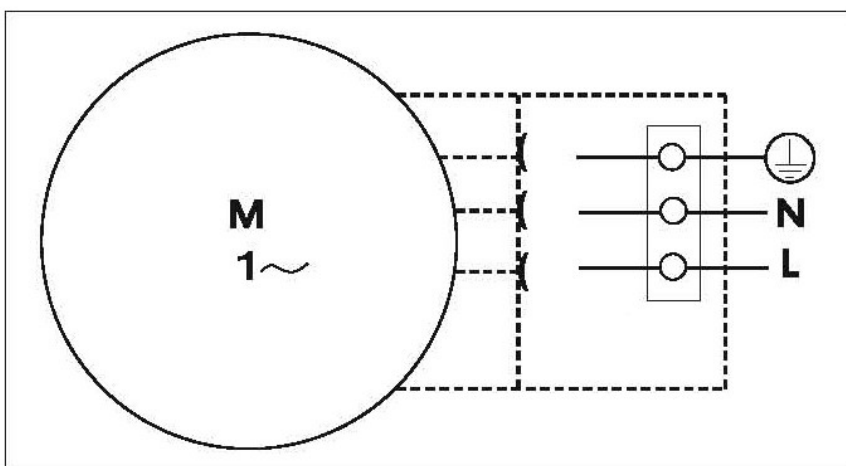

# Чертеж и эл. схема: NMTD LAN С 80/180F PN10

$b4 = 462$

$h = 360$   
 $a = 100$   
 $l = 403$   
 $DN = 80$

1

2

3

4

**по вопросам продаж и поддержки обращайтесь:**