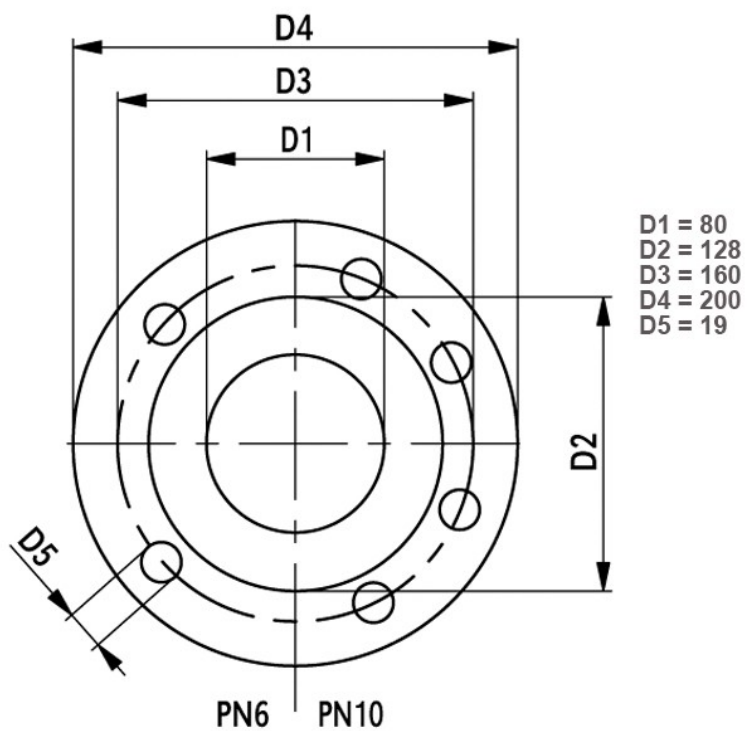

# Чертеж и эл. схема: NMTD LAN С 80/180F PN10

$b4 = 462$

$h = 360$   
 $a = 100$   
 $l = 403$   
 $DN = 80$

1

2

3

4

**по вопросам продаж и поддержки обращайтесь:**