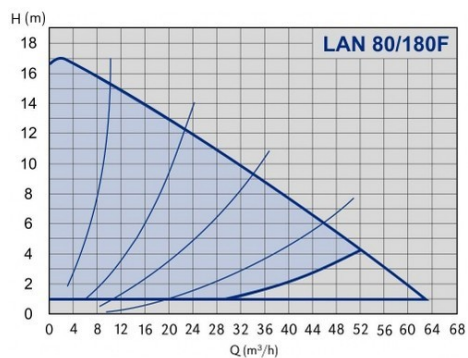

# Техническое описание: NMTD LAN C 80/180F PN10

Коммуникационный модуль / NMTС (Интернет соединение, Modbus RTU связи, аналоговый вход управления 0-10 В, три цифровых входа, один релейный выход).

**Артикул:** 979523725  
**Индекс энергоэффективности:** EEI ≤ 0,24 - Part 2

## ТЕХНИЧЕСКИЕ ДАННЫЕ:

**Максимальная производительность Q:** 63 м<sup>3</sup>/ч  
**Максимальная высота подъема H:** 17 м  
**Номинальное давление:** PN 10 бар

## ЭЛЕКТРИЧЕСКИЕ ПАРАМЕТРЫ::

**Мощность:** 20-1600 Вт  
**Номинальный ток:** 7,3 А  
**Напряжение:** 1 ~ 230 V  
**Класс изоляции:** H  
**Степень защиты:** IP 44