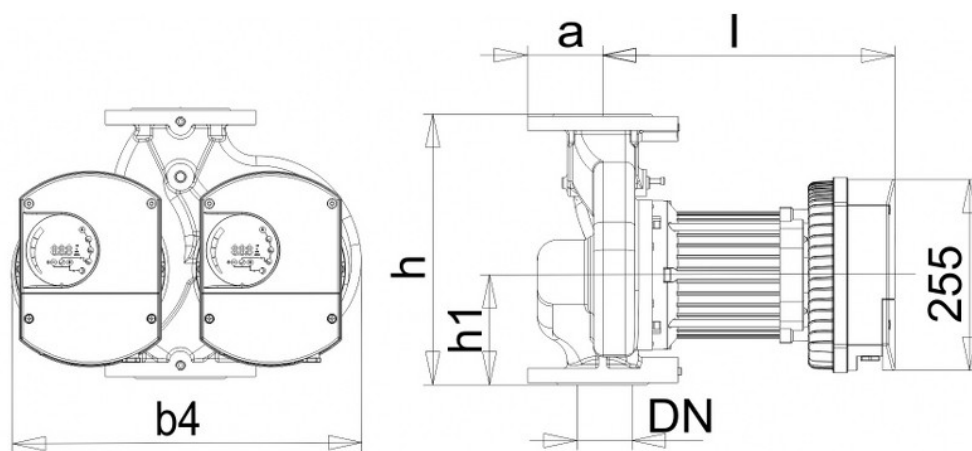

## ДРУГОЕ:

**Конструкция корпуса:** двойным  
**Вес нетто:** 76 кг  
**Вес брутто:** кг  
**Объем упаковки:** м<sup>3</sup>

**по вопросам продаж и поддержки обращайтесь:**

Астана +7(7172)727-132, Волгоград (844)278-03-48, Воронеж (473)204-51-73, Екатеринбург (343)384-55-89, Казань (843)206-01-48, Краснодар (861)203-40-90, Красноярск (391)204-63-61, Москва (495)268-04-70, Нижний Новгород (831)429-08-12, Новосибирск (383)227-86-73, Ростов-на-Дону (863)308-18-15, Самара (846)206-03-16, Санкт-Петербург (812)309-46-40, Саратов (845)249-38-78, Уфа (347)229-48-12

# Чертеж и эл. схема: NMTD LAN С 80/180F PN10

$b4 = 462$

$h = 360$   
 $a = 100$   
 $l = 403$   
 $DN = 80$

1

2

3

4

**по вопросам продаж и поддержки обращайтесь:**