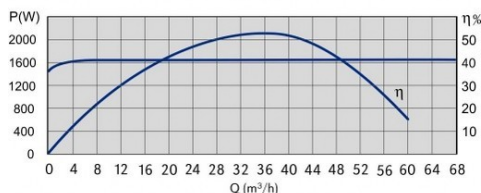

# Техническое описание: NMTD LAN C 80/180F PN10

Коммуникационный модуль / NMTС (Интернет соединение, Modbus RTU связи, аналоговый вход управления 0-10 В, три цифровых входа, один релейный выход).

**Артикул:** 979523725  
**Индекс энергоэффективности:** EEI ≤ 0,24 - Part 2

## ТЕХНИЧЕСКИЕ ДАННЫЕ:

**Максимальная производительность Q:** 63 м<sup>3</sup>/ч  
**Максимальная высота подъема H:** 17 м  
**Номинальное давление:** PN 10 бар

## ЭЛЕКТРИЧЕСКИЕ ПАРАМЕТРЫ::

**Мощность:** 20-1600 Вт  
**Номинальный ток:** 7,3 А  
**Напряжение:** 1 ~ 230 V  
**Класс изоляции:** H  
**Степень защиты:** IP 44